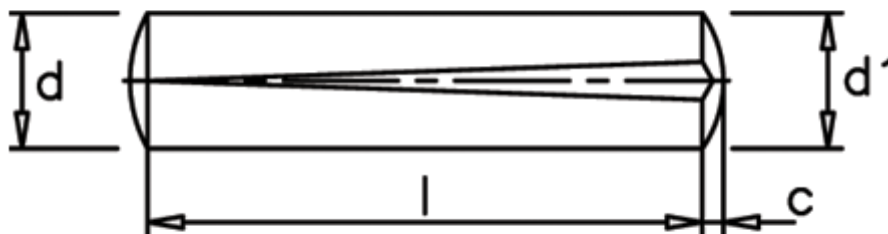

Varenummer: 08014126  
Beskrivelse: KLEE Kærvstift S1 6x24  
Stål

## Mål

---

c	= 0,9
d	= 6.0
d1	= 6.35
Længde	= 24